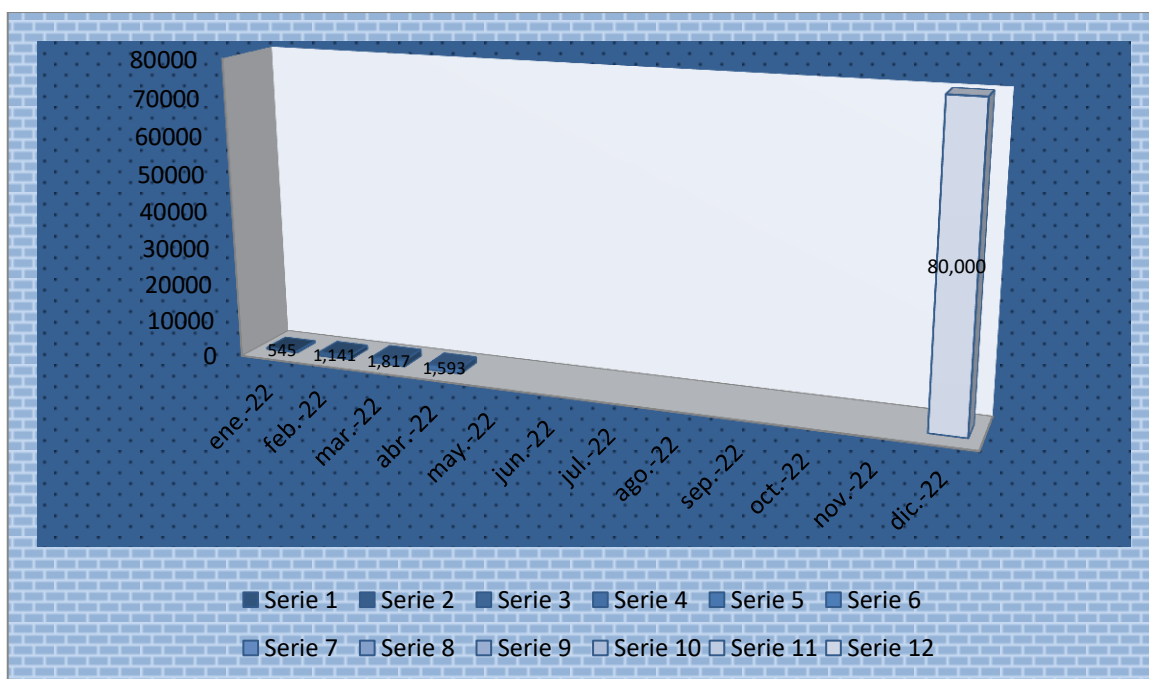

Tribunal Supremo Electoral

Instituto de Formación y Capacitación, Cívico-Político y Electoral

Gráfico Consolidado

IMPSL del 01-ENERO-2022 al 31-DICIEMBRE-2022

El avance del **GRÁFICO ACUMULATIVO** muestra el alcance del *Plan estratégico para la promoción de la cultura democrática y la participación ciudadana a través de la formación cívico, política y electoral, desarrollada para el cuatrienio 2021-2024*; al integrarle los resultados obtenidos en **ABRIL 2022**

AÑO-2022	Participación ciudadana	Total Acumulado
01 al 31 de ENERO	545	545
01 al 28 de FEBRERO	1,141	1,686
01 al 31 de MARZO	1817	3,503
01 al 30 de ABRIL	1593	5,096
01 al 31 de MAYO		
01 al 30 de JUNIO		
01 al 31 de JUNIO		
01 al 31 de AGOSTO		
01 al 30 de SEPTIEMBRE		
01 al 31 de OCTUBRE		
01 al 30 de NOVIEMBRE		
01 al 31 de DICIEMBRE		
ACUMULATIVO, 01-ENERO-2022 al 30-ABRIL-2022:		5MIL 096.