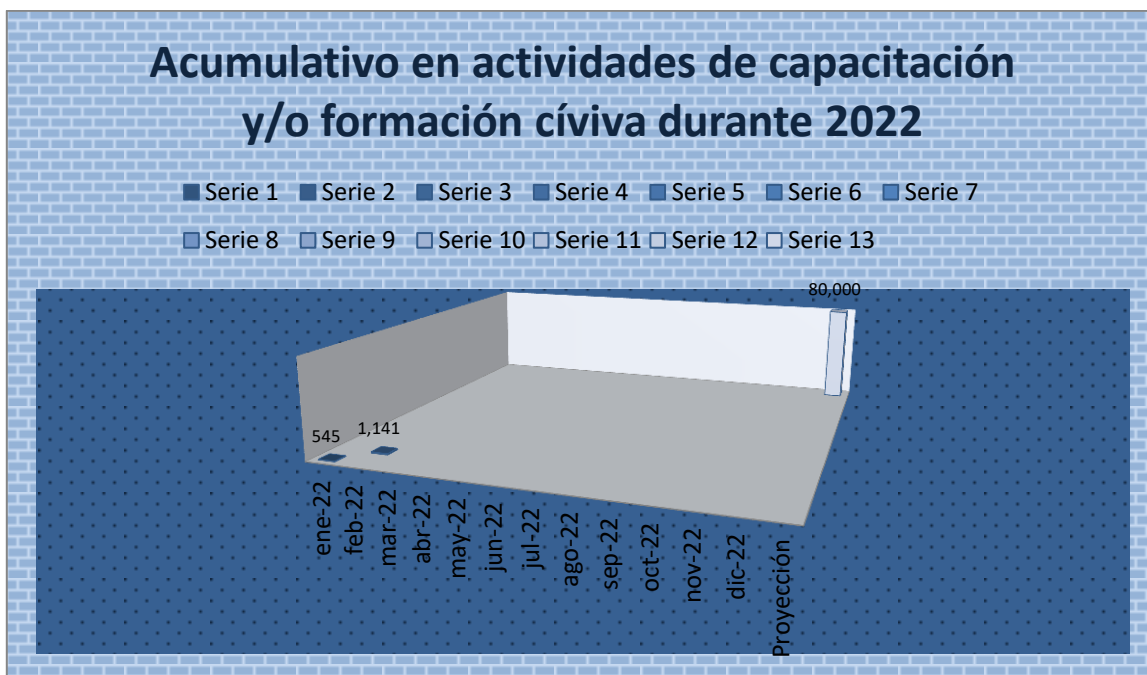

El avance en las CIFRAS muestra el alcance del Plan estratégico para la promoción de la cultura democrática y la participación ciudadana a través de la formación cívico, política y electoral, desarrollada para el Cuatrienio 2021-2024.